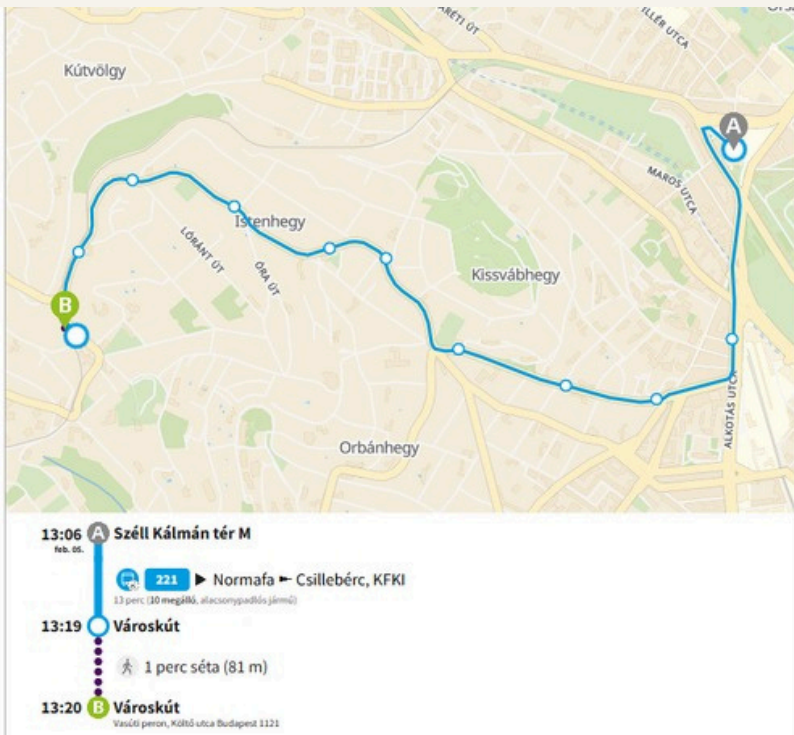

# Közvetlen járatok

21	Normafa ◀▶ Széll Kálmán tér M	▼
21A	Svábhegy ◀▶ Széll Kálmán tér M	▼
60	Széchenyi-hegy, Gyermekvasút ◀▶ Városmajor	☎ ▼
60B	Széchenyi-hegy, Gyermekvasút ◀▶ Széll Kálmán tér M	☎ ▼
210	Gyöngyösi utca M ◀▶ Svábhegy	▼
210B	Gyöngyösi utca M ◀▶ Normafa	! ▼
212	Normafa ◀▶ Boráros tér H	▼
212A	Svábhegy ◀▶ Boráros tér H	▼
212B	Csillebérc, KFKI ◀▶ Boráros tér H	▼
221	Csillebérc, KFKI ◀▶ Széll Kálmán tér M	☎ ▼
990	Rákoskert ◀▶ Normafa	! ▼

## Útvonal tervezés Szél Kálmán tér - Városkút

- 13:16** Széll Kálmán tér M  
Hűvösvölgy  
2 perc (2 megálló)
- 13:18** Városmajor  
1 perc séta (90 m, 4 perc várakozás)
- 13:23** Városmajor  
Széchenyi-hegy, Gyermekvasút  
10 perc (8 megálló)
- 13:33** Városkút  
1 perc séta (36 m)
- 13:33** Városkút  
Vasúti peron, Költő utca Budapest 1122

## Gyöngyösi u. Metró - Városkút

- 13:09** Gyöngyösi utca M  
1 perc séta (22 m)
- 13:10** Gyöngyösi utca  
3 perc séta (0 m, 0 perc várakozás)
- 13:13** Gyöngyösi utca  
Kőbánya-Kispest  
12 perc (7 megálló, alacsonysebességű jármű)
- 13:25** Deák Ferenc tér  
2 perc séta (1 perc várakozás)
- 13:28** Deák Ferenc tér  
Déli pályaudvar  
5 perc (3 megálló, alacsonysebességű jármű)
- 13:33** Széll Kálmán tér  
1 perc séta
- 13:34** Széll Kálmán tér (kijárat)  
2 perc séta (121 m, 4 perc várakozás)
- 13:40** Széll Kálmán tér M  
Normafa  
13 perc (12 megálló, alacsonysebességű jármű)
- 13:53** Városkút  
1 perc séta (81 m)
- 13:54** Városkút  
Vasúti peron, Költő utca Budapest 1122