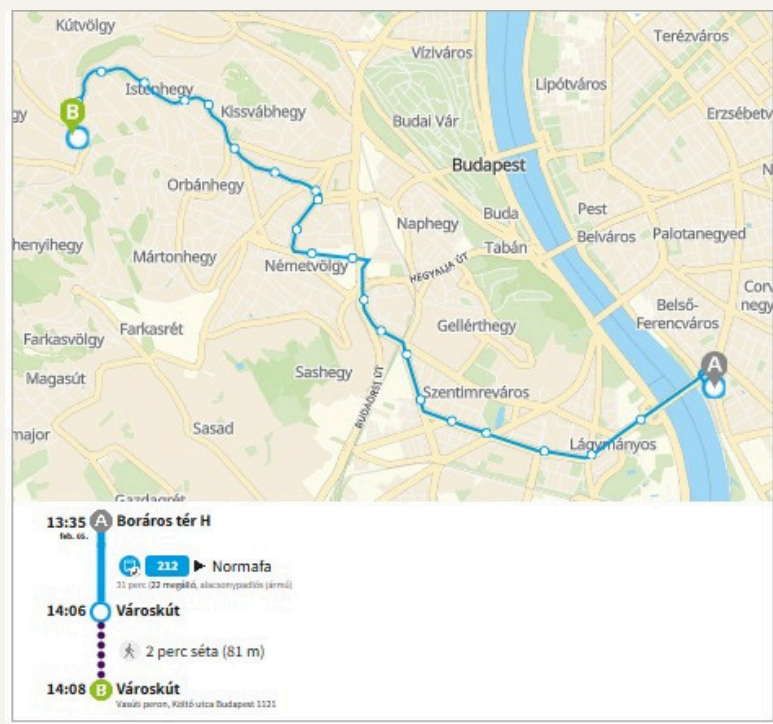

## Útvonal tervezés Szél Kálmán tér - Városkút

- 13:16** Széll Kálmán tér M  
Hűvösvölgy  
2 perc (2 megálló)
- 13:18** Városmajor  
1 perc séta (90 m, 4 perc várakozás)
- 13:23** Városmajor  
Széchenyi-hegy, Gyermekvasút  
10 perc (8 megálló)
- 13:33** Városkút  
1 perc séta (36 m)
- 13:33** Városkút  
Vasúti peron, Költő utca Budapest 1122

## Gyöngyösi u. Metró - Városkút

- 13:09** Gyöngyösi utca M  
1 perc séta (22 m)
- 13:10** Gyöngyösi utca  
3 perc séta (0 m, 0 perc várakozás)
- 13:13** Gyöngyösi utca  
Kőbánya-Kispest  
12 perc (7 megálló, alacsonysebességű jármű)
- 13:25** Deák Ferenc tér  
2 perc séta (1 perc várakozás)
- 13:28** Deák Ferenc tér  
Déli pályaudvar  
5 perc (3 megálló, alacsonysebességű jármű)
- 13:33** Széll Kálmán tér  
1 perc séta
- 13:34** Széll Kálmán tér (kijárat)  
2 perc séta (121 m, 4 perc várakozás)
- 13:40** Széll Kálmán tér M  
Normafa  
13 perc (12 megálló, alacsonysebességű jármű)
- 13:53** Városkút  
1 perc séta (81 m)
- 13:54** Városkút  
Vasúti peron, Költő utca Budapest 1122

- 13:33** Gyöngyösi utca M  
1 perc séta (22 m)
- 13:34** Gyöngyösi utca  
3 perc séta (0 m, 0 perc várakozás)
- 13:37** Gyöngyösi utca  
Kőbánya-Kispest  
12 perc (7 megálló, alacsonysebességű jármű)
- 13:49** Deák Ferenc tér  
3 perc séta (0 m)
- 13:52** Deák Ferenc tér  
Déli pályaudvar  
1 perc séta (96 m, 2 perc várakozás)
- 13:55** Deák Ferenc tér M  
Apor Vilmos tér  
13 perc (8 megálló, alacsonysebességű jármű)
- 14:08** Királyhágó tér  
Átszállás helyben (1 perc várakozás)
- 14:09** Királyhágó tér  
Svábhegy  
5 perc (3 megálló, alacsonysebességű jármű)
- 14:17** Városkút  
1 perc séta (81 m)
- 14:18** Városkút  
Vasúti peron, Költő utca Budapest 1122

## Boráros tér - Városkút

További útvonalterveket ezen az oldalon tudsz elérni.  
 Kattints a linkre:

[BKK menetrend tervező vagy látogass el, a  
 https://bkk.hu/menetrendek/](https://bkk.hu/menetrendek/)