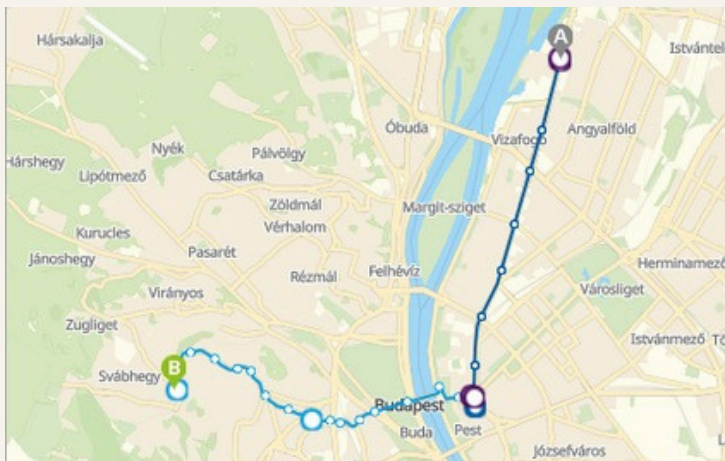

# Közvetlen járatok

21	Normafa ◀▶ Széll Kálmán tér M	▼
21A	Svábhegy ◀▶ Széll Kálmán tér M	▼
60	Széchenyi-hegy, Gyermekvasút ◀▶ Városmajor	☎ ▼
60B	Széchenyi-hegy, Gyermekvasút ◀▶ Széll Kálmán tér M	☎ ▼
210	Gyöngyösi utca M ◀▶ Svábhegy	▼
210B	Gyöngyösi utca M ◀▶ Normafa	! ▼
212	Normafa ◀▶ Boráros tér H	▼
212A	Svábhegy ◀▶ Boráros tér H	▼
212B	Csillebérc, KFKI ◀▶ Boráros tér H	▼
221	Csillebérc, KFKI ◀▶ Széll Kálmán tér M	☎ ▼
990	Rákoskert ◀▶ Normafa	! ▼

## Útvonal tervezés Szél Kálmán tér - Városkút

- 13:16** Széll Kálmán tér M  
Hűvösvölgy  
2 perc (2 megálló)
- 13:18** Városmajor  
1 perc séta (90 m, 4 perc várakozás)
- 13:23** Városmajor  
Széchenyi-hegy, Gyermekvasút  
10 perc (8 megálló)
- 13:33** Városkút  
1 perc séta (36 m)
- 13:33** Városkút  
Vasúti peron, Költő utca Budapest 1122

## Gyöngyösi u. Metró - Városkút

- 13:09** Gyöngyösi utca M  
1 perc séta (22 m)
- 13:10** Gyöngyösi utca  
3 perc séta (0 m, 0 perc várakozás)
- 13:13** Gyöngyösi utca  
Kőbánya-Kispest  
12 perc (7 megálló, alacsonysebességű jármű)
- 13:25** Deák Ferenc tér  
2 perc séta (1 perc várakozás)
- 13:28** Deák Ferenc tér  
Déli pályaudvar  
5 perc (3 megálló, alacsonysebességű jármű)
- 13:33** Széll Kálmán tér  
1 perc séta
- 13:34** Széll Kálmán tér (kijárat)  
2 perc séta (121 m, 4 perc várakozás)
- 13:40** Széll Kálmán tér M  
Normafa  
13 perc (12 megálló, alacsonysebességű jármű)
- 13:53** Városkút  
1 perc séta (81 m)
- 13:54** Városkút  
Vasúti peron, Költő utca Budapest 1122