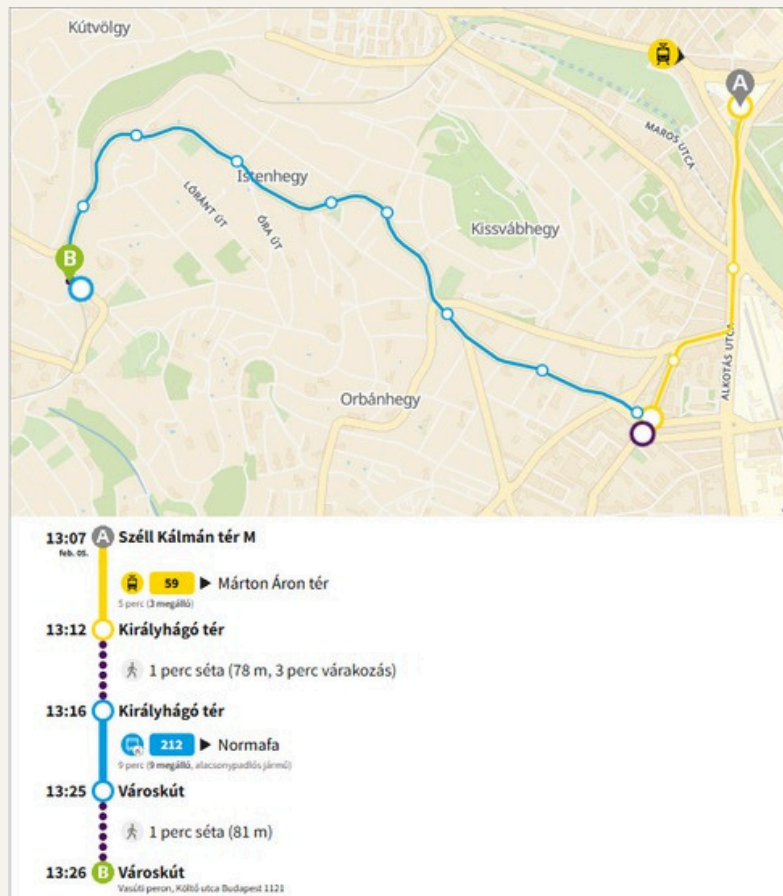

# Közvetlen járatok

21	Normafa ◀▶ Széll Kálmán tér M	▼
21A	Svábhegy ◀▶ Széll Kálmán tér M	▼
60	Széchenyi-hegy, Gyermekvasút ◀▶ Városmajor	☎ ▼
60B	Széchenyi-hegy, Gyermekvasút ◀▶ Széll Kálmán tér M	☎ ▼
210	Gyöngyösi utca M ◀▶ Svábhegy	▼
210B	Gyöngyösi utca M ◀▶ Normafa	! ▼
212	Normafa ◀▶ Boráros tér H	▼
212A	Svábhegy ◀▶ Boráros tér H	▼
212B	Csillebérc, KFKI ◀▶ Boráros tér H	▼
221	Csillebérc, KFKI ◀▶ Széll Kálmán tér M	☎ ▼
990	Rákoskert ◀▶ Normafa	! ▼

## Útvonal tervezés Szél Kálmán tér - Városkút

- 13:16** Széll Kálmán tér M  
Hűvösvölgy  
2 perc (2 megálló)
- 13:18** Városmajor  
1 perc séta (90 m, 4 perc várakozás)
- 13:23** Városmajor  
Széchenyi-hegy, Gyermekvasút  
10 perc (8 megálló)
- 13:33** Városkút  
1 perc séta (36 m)
- 13:33** Városkút  
Vasúti peron, Költő utca Budapest 1122

## Gyöngyösi u. Metró - Városkút

- 13:09** Gyöngyösi utca M  
1 perc séta (22 m)
- 13:10** Gyöngyösi utca  
3 perc séta (0 m, 0 perc várakozás)
- 13:13** Gyöngyösi utca  
Kőbánya-Kispest  
12 perc (7 megálló, alacsonysebességű jármű)
- 13:25** Deák Ferenc tér  
2 perc séta (1 perc várakozás)
- 13:28** Deák Ferenc tér  
Déli pályaudvar  
5 perc (3 megálló, alacsonysebességű jármű)
- 13:33** Széll Kálmán tér  
1 perc séta
- 13:34** Széll Kálmán tér (kijárat)  
2 perc séta (121 m, 4 perc várakozás)
- 13:40** Széll Kálmán tér M  
Normafa  
13 perc (12 megálló, alacsonysebességű jármű)
- 13:53** Városkút  
1 perc séta (81 m)
- 13:54** Városkút  
Vasúti peron, Költő utca Budapest 1122