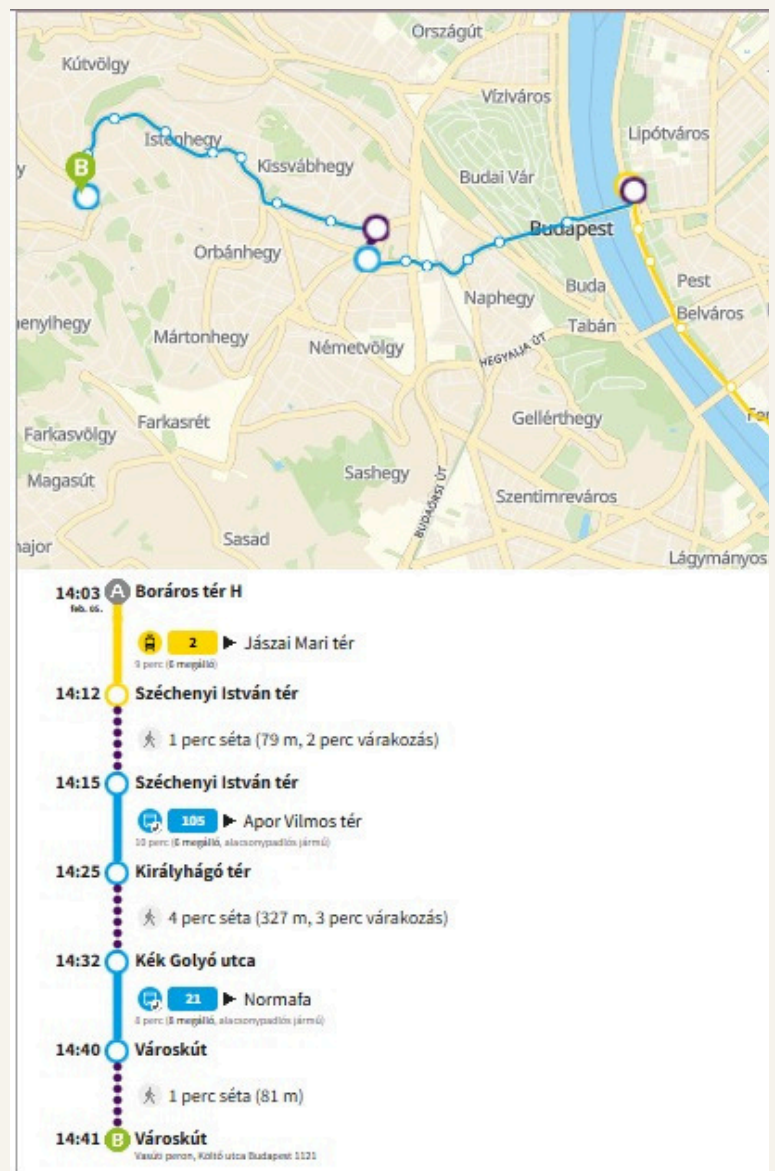

További útvonalterveket ezen az oldalon tudsz elérni.
Kattints a linkre:

[BKK menetrend tervező vagy látogass el, a
https://bkk.hu/menetrendek/](https://bkk.hu/menetrendek/)