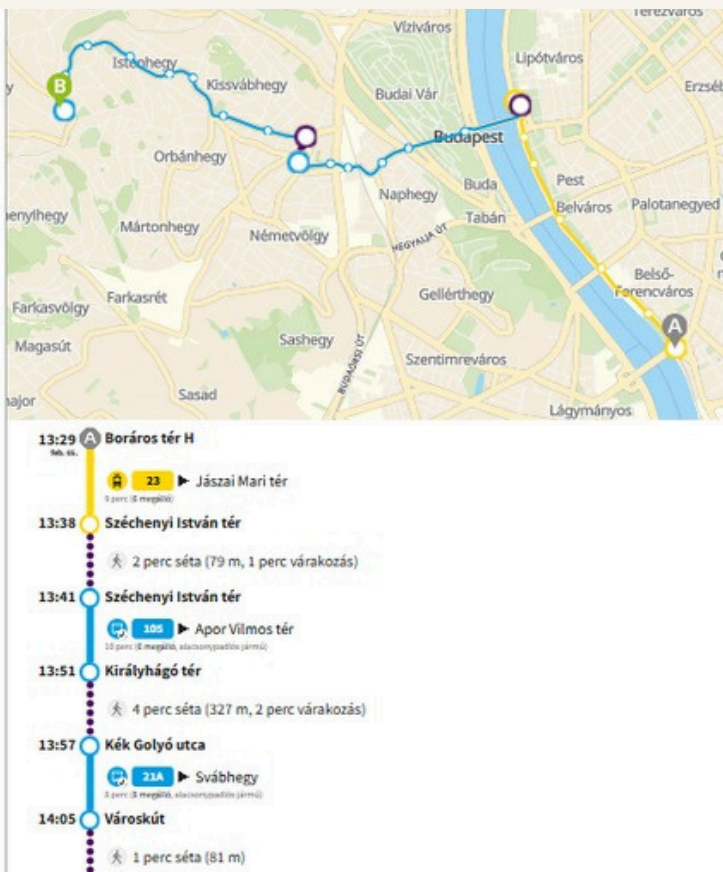

További útvonalterveket ezen az oldalon tudsz elérni.
Kattints a linkre:

[BKK menetrend tervező vagy látogass el, a
https://bkk.hu/menetrendek/](https://bkk.hu/menetrendek/)