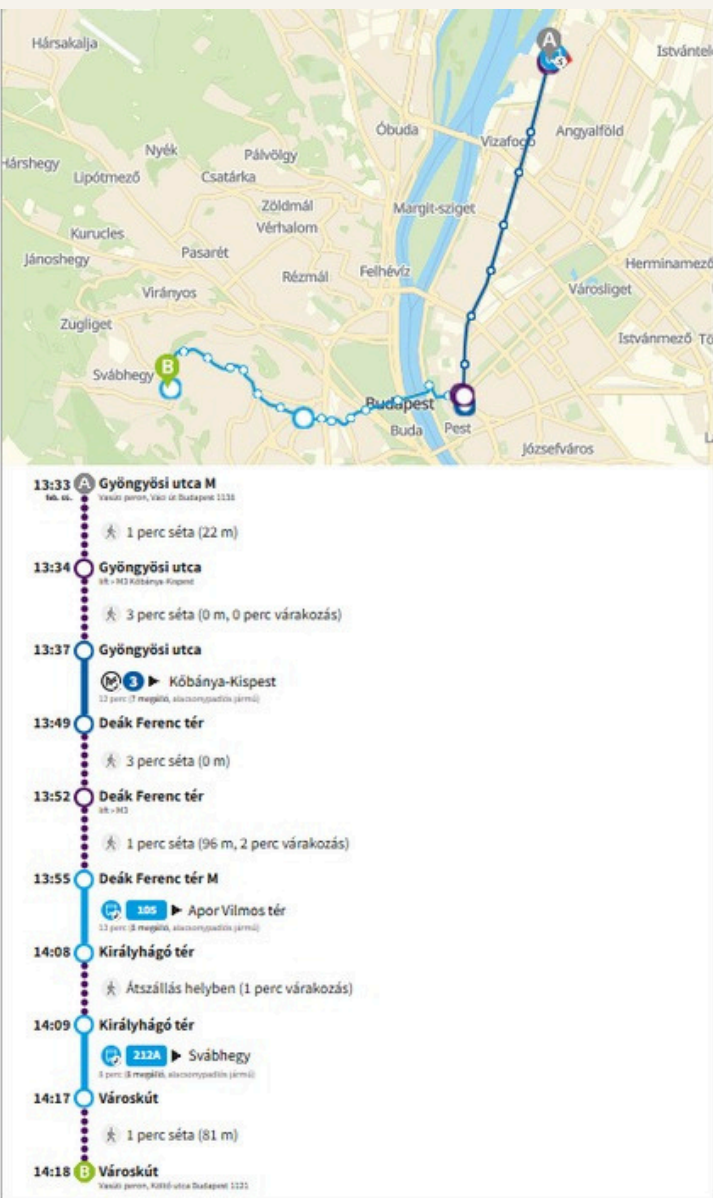

## Útvonal tervezés Szél Kálmán tér - Városkút

- 13:16** Széll Kálmán tér M  
Hűvösvölgy  
2 perc (2 megálló)
- 13:18** Városmajor  
1 perc séta (90 m, 4 perc várakozás)
- 13:23** Városmajor  
Széchenyi-hegy, Gyermekvasút  
10 perc (8 megálló)
- 13:33** Városkút  
1 perc séta (36 m)
- 13:33** Városkút  
Vasúti peron, Költő utca Budapest 1122

## Gyöngyösi u. Metró - Városkút

- 13:09** Gyöngyösi utca M  
1 perc séta (22 m)
- 13:10** Gyöngyösi utca  
3 perc séta (0 m, 0 perc várakozás)
- 13:13** Gyöngyösi utca  
Kőbánya-Kispest  
12 perc (7 megálló, alacsonysebességű jármű)
- 13:25** Deák Ferenc tér  
2 perc séta (1 perc várakozás)
- 13:28** Deák Ferenc tér  
Déli pályaudvar  
5 perc (3 megálló, alacsonysebességű jármű)
- 13:33** Széll Kálmán tér  
1 perc séta
- 13:34** Széll Kálmán tér (kijárat)  
2 perc séta (121 m, 4 perc várakozás)
- 13:40** Széll Kálmán tér M  
Normafa  
13 perc (12 megálló, alacsonysebességű jármű)
- 13:53** Városkút  
1 perc séta (81 m)
- 13:54** Városkút  
Vasúti peron, Költő utca Budapest 1122

- 13:33** Gyöngyösi utca M  
1 perc séta (22 m)
- 13:34** Gyöngyösi utca  
3 perc séta (0 m, 0 perc várakozás)
- 13:37** Gyöngyösi utca  
Kőbánya-Kispest  
12 perc (7 megálló, alacsonysebességű jármű)
- 13:49** Deák Ferenc tér  
3 perc séta (0 m)
- 13:52** Deák Ferenc tér  
Déli pályaudvar  
1 perc séta (96 m, 2 perc várakozás)
- 13:55** Deák Ferenc tér M  
Apor Vilmos tér  
13 perc (8 megálló, alacsonysebességű jármű)
- 14:08** Királyhágó tér  
Átszállás helyben (1 perc várakozás)
- 14:09** Királyhágó tér  
Svábhegy  
5 perc (3 megálló, alacsonysebességű jármű)
- 14:17** Városkút  
1 perc séta (81 m)
- 14:18** Városkút  
Vasúti peron, Költő utca Budapest 1122