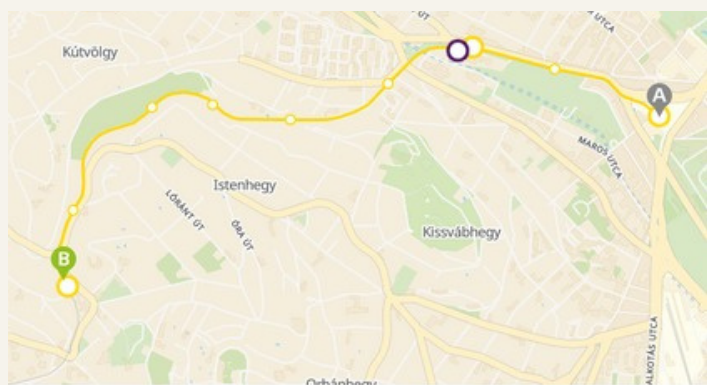

# Közvetlen járatok

21	Normafa ◀▶ Széll Kálmán tér M	▼
21A	Svábhegy ◀▶ Széll Kálmán tér M	▼
60	Széchenyi-hegy, Gyermekvasút ◀▶ Városmajor	☎ ▼
60B	Széchenyi-hegy, Gyermekvasút ◀▶ Széll Kálmán tér M	☎ ▼
210	Gyöngyösi utca M ◀▶ Svábhegy	▼
210B	Gyöngyösi utca M ◀▶ Normafa	! ▼
212	Normafa ◀▶ Boráros tér H	▼
212A	Svábhegy ◀▶ Boráros tér H	▼
212B	Csillebérc, KFKI ◀▶ Boráros tér H	▼
221	Csillebérc, KFKI ◀▶ Széll Kálmán tér M	☎ ▼
990	Rákoskert ◀▶ Normafa	! ▼

## Útvonal tervezés Szél Kálmán tér - Városkút

- 13:16** Széll Kálmán tér M  
Hűvösvölgy  
2 perc (2 megálló)
- 13:18** Városmajor  
1 perc séta (90 m, 4 perc várakozás)
- 13:23** Városmajor  
Széchenyi-hegy, Gyermekvasút  
10 perc (8 megálló)
- 13:33** Városkút  
1 perc séta (36 m)
- 13:33** Városkút  
Vasúti peron, Költő utca Budapest 1122

## Gyöngyösi u. Metró - Városkút

- 13:09** Gyöngyösi utca M  
1 perc séta (22 m)
- 13:10** Gyöngyösi utca  
3 perc séta (0 m, 0 perc várakozás)
- 13:13** Gyöngyösi utca  
Kőbánya-Kispest  
12 perc (7 megálló, alacsonysebességű jármű)
- 13:25** Deák Ferenc tér  
2 perc séta (1 perc várakozás)
- 13:28** Deák Ferenc tér  
Déli pályaudvar  
5 perc (3 megálló, alacsonysebességű jármű)
- 13:33** Széll Kálmán tér  
1 perc séta
- 13:34** Széll Kálmán tér (kijárat)  
2 perc séta (121 m, 4 perc várakozás)
- 13:40** Széll Kálmán tér M  
Normafa  
13 perc (12 megálló, alacsonysebességű jármű)
- 13:53** Városkút  
1 perc séta (81 m)
- 13:54** Városkút  
Vasúti peron, Költő utca Budapest 1122