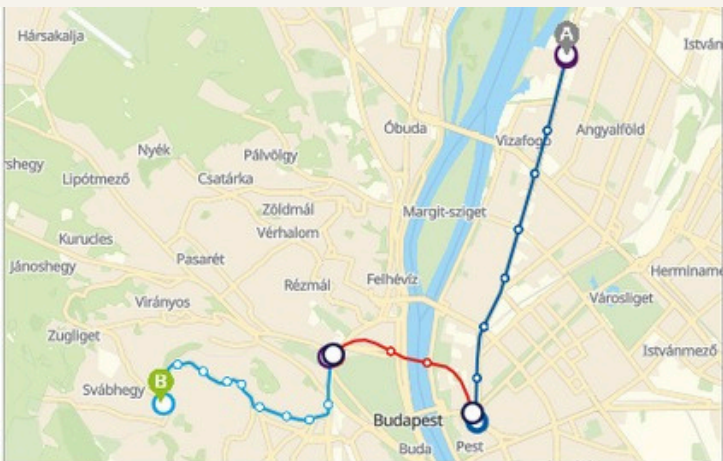

# Közvetlen járatok

21	Normafa ◀▶ Széll Kálmán tér M	▼
21A	Svábhegy ◀▶ Széll Kálmán tér M	▼
60	Széchenyi-hegy, Gyermekvasút ◀▶ Városmajor	☎ ▼
60B	Széchenyi-hegy, Gyermekvasút ◀▶ Széll Kálmán tér M	☎ ▼
210	Gyöngyösi utca M ◀▶ Svábhegy	▼
210B	Gyöngyösi utca M ◀▶ Normafa	! ▼
212	Normafa ◀▶ Boráros tér H	▼
212A	Svábhegy ◀▶ Boráros tér H	▼
212B	Csillebérc, KFKI ◀▶ Boráros tér H	▼
221	Csillebérc, KFKI ◀▶ Széll Kálmán tér M	☎ ▼
990	Rákoskert ◀▶ Normafa	! ▼

## Útvonal tervezés Szél Kálmán tér - Városkút

- 13:16** Széll Kálmán tér M  
Hűvösvölgy  
2 perc (2 megálló)
- 13:18** Városmajor  
1 perc séta (90 m, 4 perc várakozás)
- 13:23** Városmajor  
Széchenyi-hegy, Gyermekvasút  
10 perc (8 megálló)
- 13:33** Városkút  
1 perc séta (36 m)
- 13:33** Városkút  
Vasúti peron, Költő utca Budapest 1122

## Gyöngyösi u. Metró - Városkút

- 13:09** Gyöngyösi utca M  
1 perc séta (22 m)
- 13:10** Gyöngyösi utca  
3 perc séta (0 m, 0 perc várakozás)
- 13:13** Gyöngyösi utca  
Kőbánya-Kispest  
12 perc (7 megálló, alacsonysebességű jármű)
- 13:25** Deák Ferenc tér  
2 perc séta (1 perc várakozás)
- 13:28** Deák Ferenc tér  
Déli pályaudvar  
5 perc (3 megálló, alacsonysebességű jármű)
- 13:33** Széll Kálmán tér  
1 perc séta
- 13:34** Széll Kálmán tér (kijárat)  
2 perc séta (121 m, 4 perc várakozás)
- 13:40** Széll Kálmán tér M  
Normafa  
13 perc (12 megálló, alacsonysebességű jármű)
- 13:53** Városkút  
1 perc séta (81 m)
- 13:54** Városkút  
Vasúti peron, Költő utca Budapest 1122