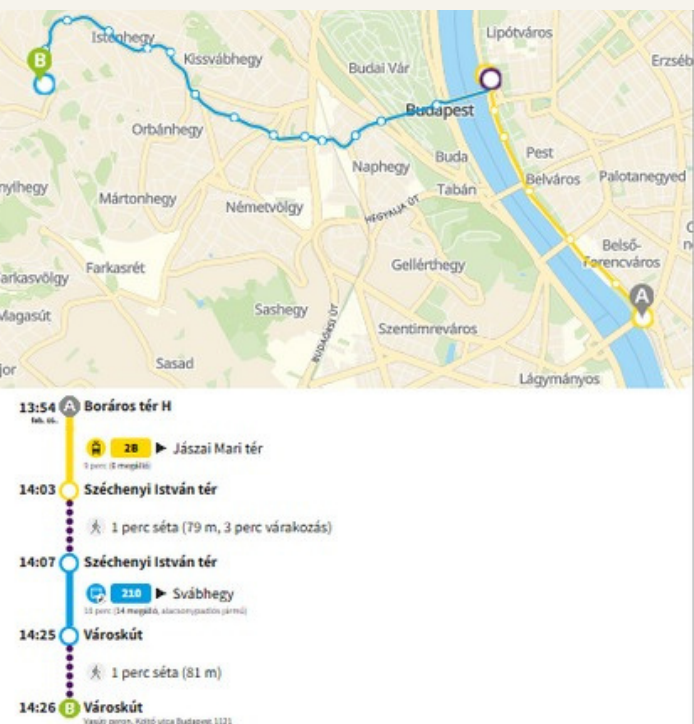

Boráros tér - Városkút